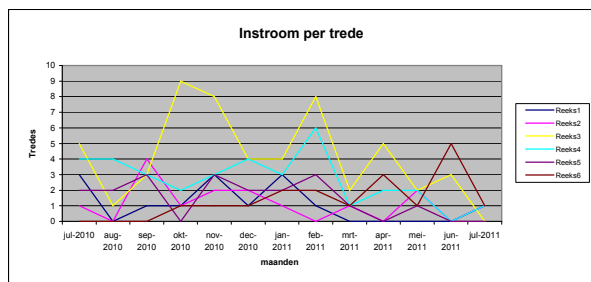

Overzicht treden per leeftijd

Ladr s jun-2011

Aantal	CODE_TREDE						Eindtotaal	
	LfCAT1	1	2	3	4	5		6
<21			3	2			5	
<27		4	2	16	3	7	2	34
<35		2	2	30	7	9	9	59
<50		11	19	64	22	15	10	141
>65		2	6	5	4	4		21
>65			3	2				5
Eindto		19	35	119	36	35	21	265

Ladr s jun-2011

Aantal	CODE_TREDE_VERW								Eindt	
	LfCAT1	1	2	3	4	5	6	9		(leeg)
<21						2	2		1	5
<27				2	1	2	19	1	9	34
<35			1	5	1	7	33	1	11	59
<50				4	22	28	29	40	18	141
<65		1	3	4	7	2	1		3	21
>65				2					3	5
Eindto		1	8	35	37	42	95	2	45	265

Ladderposities per maand van het gehele bestand

	1	2	3	4	5	6	Totaal
jul-201	23	38	104	36	40	2	243
aug-20	23	33	102	40	42	2	242
sep-20	19	36	99	40	39	1	234
okt-20	21	35	103	37	36	2	234
nov-20	21	34	109	35	37	4	240
dec-20	21	35	108	34	36	4	238
jan-20	23	34	107	36	37	6	243
feb-20	24	33	115	40	39	8	259
mrt-20	21	33	112	37	38	9	250
apr-20	20	33	114	38	35	15	255
mei-20	19	36	118	39	35	17	264
jun-20	19	35	119	36	35	21	265
jul-201	20	34	115	37	35	22	263

Overzicht instroom per trede

	1	2	3	4	5	6	Totaal
jul-201	3	1	5	4	2	0	15
aug-20	0	0	1	4	2	0	7
sep-20	1	4	3	3	3	0	14
okt-20	1	1	9	2	0	1	14
nov-20	3	2	8	3	3	1	20
dec-20	1	2	4	4	2	1	14
jan-20	3	1	4	3	2	2	15
feb-20	1	0	8	6	3	2	20
mrt-20	0	1	2	1	1	1	6
apr-20	0	0	5	2	0	3	10
mei-20	0	2	2	2	1	1	8
jun-20	0	0	3	0	0	5	8
jul-201	1	1	0	1	0	1	4