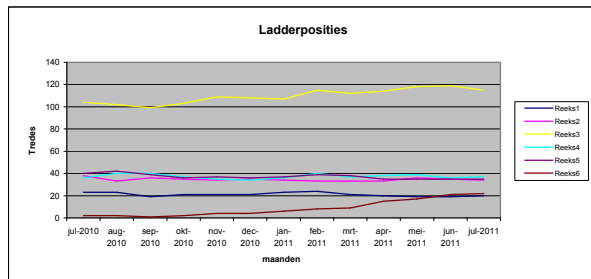

Overzicht treden per leeftijd

Ladr s jun-2011

Aantal	CODE_TREDE						Eindtotaal	
	LfCAT1	1	2	3	4	5		6
<21			3	2			5	
<27		4	2	16	3	7	2	34
<35		2	2	30	7	9	9	59
<50		11	19	64	22	15	10	141
>65		2	6	5	4	4		21
>65			3	2				5
Eindto		19	35	119	36	35	21	265

Ladr s jun-2011

Aantal	CODE_TREDE_VERW								Eindt	
	LfCAT1	1	2	3	4	5	6	9		(leeg)
<21						2	2		1	5
<27				2	1	2	19	1	9	34
<35			1	5	1	7	33	1	11	59
<50				4	22	28	29	40	18	141
<65		1	3	4	7	2	1		3	21
>65				2					3	5
Eindto		1	8	35	37	42	95	2	45	265

Ladderposities per maand van het gehele bestand

	1	2	3	4	5	6	Totaal
jul-201	23	38	104	36	40	2	243
aug-20	23	33	102	40	42	2	242
sep-20	19	36	99	40	39	1	234
okt-20	21	35	103	37	36	2	234
nov-20	21	34	109	35	37	4	240
dec-20	21	35	108	34	36	4	238
jan-20	23	34	107	36	37	6	243
feb-20	24	33	115	40	39	8	259
mrt-20	21	33	112	37	38	9	250
apr-20	20	33	114	38	35	15	255
mei-20	19	36	118	39	35	17	264
jun-20	19	35	119	36	35	21	265
jul-201	20	34	115	37	35	22	263