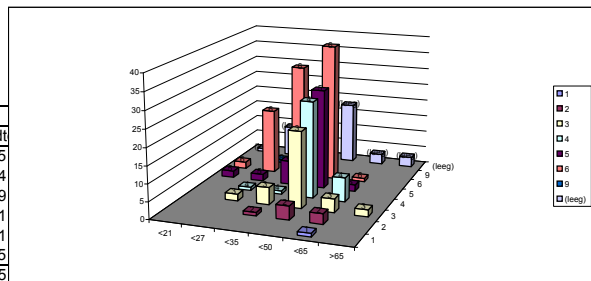

Overzicht treden per leeftijd

Ladr s jun-2011

Aantal	CODE_TREDE						Eindtotaal	
	LfCAT1	1	2	3	4	5		6
<21			3	2			5	
<27		4	2	16	3	7	2	34
<35		2	2	30	7	9	9	59
<50		11	19	64	22	15	10	141
>65		2	6	5	4	4		21
>65			3	2				5
Eindto		19	35	119	36	35	21	265

Ladr s jun-2011

Aantal	CODE_TREDE_VERW								Eindt	
	LfCAT1	1	2	3	4	5	6	9		(leeg)
<21						2	2		1	5
<27				2	1	2	19	1	9	34
<35			1	5	1	7	33	1	11	59
<50				4	22	28	29	40	18	141
<65		1	3	4	7	2	1		3	21
>65				2					3	5
Eindto		1	8	35	37	42	95	2	45	265

Ladderposities per maand van het gehele bestand

	1	2	3	4	5	6	Totaal
jul-201	23	38	104	36	40	2	243
aug-20	23	33	102	40	42	2	242
sep-20	19	36	99	40	39	1	234
okt-20	21	35	103	37	36	2	234
nov-20	21	34	109	35	37	4	240
dec-20	21	35	108	34	36	4	238
jan-20	23	34	107	36	37	6	243
feb-20	24	33	115	40	39	8	259
mrt-20	21	33	112	37	38	9	250
apr-20	20	33	114	38	35	15	255
mei-20	19	36	118	39	35	17	264
jun-20	19	35	119	36	35	21	265
jul-201	20	34	115	37	35	22	263