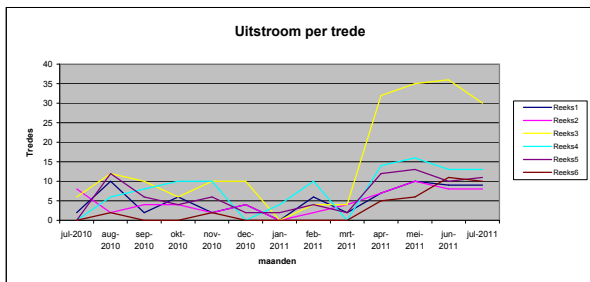

Ladr s jun-2011

Aantal	CODE_TREDE_VERW								Eindt	
	LfCAT1	1	2	3	4	5	6	9		(leeg)
<21						2	2		1	5
<27				2	1	2	19	1	9	34
<35			1	5	1	7	33	1	11	59
<50				4	22	28	29	40	18	141
<65		1	3	4	7	2	1		3	21
>65				2					3	5
Eindto		1	8	35	37	42	95	2	45	265

Ladderposities per maand van het gehele bestand

	1	2	3	4	5	6	Totaal
jul-201	23	38	104	36	40	2	243
aug-20	23	33	102	40	42	2	242
sep-20	19	36	99	40	39	1	234
okt-20	21	35	103	37	36	2	234
nov-20	21	34	109	35	37	4	240
dec-20	21	35	108	34	36	4	238
jan-20	23	34	107	36	37	6	243
feb-20	24	33	115	40	39	8	259
mrt-20	21	33	112	37	38	9	250
apr-20	20	33	114	38	35	15	255
mei-20	19	36	118	39	35	17	264
jun-20	19	35	119	36	35	21	265
jul-201	20	34	115	37	35	22	263

Overzicht instroom per trede

	1	2	3	4	5	6	Totaal
jul-201	3	1	5	4	2	0	15
aug-20	0	0	1	4	2	0	7
sep-20	1	4	3	3	3	0	14
okt-20	1	1	9	2	0	1	14
nov-20	3	2	8	3	3	1	20
dec-20	1	2	4	4	2	1	14
jan-20	3	1	4	3	2	2	15
feb-20	1	0	8	6	3	2	20
mrt-20	0	1	2	1	1	1	6
apr-20	0	0	5	2	0	3	10
mei-20	0	2	2	2	1	1	8
jun-20	0	0	3	0	0	5	8
jul-201	1	1	0	1	0	1	4

Overzicht uitstroom per trede

	1	2	3	4	5	6	Totaal
jul-201	2	8	6	0	0	0	16
aug-20	10	2	12	6	12	2	44
sep-20	2	4	10	8	6	0	30
okt-20	6	4	6	10	4	0	30
nov-20	2	2	10	10	6	2	32
dec-20	4	4	10	0	2	0	20
jan-20	0	0	0	4	2	0	6
feb-20	6	2	4	10	4	0	26
mrt-20	2	4	4	0	2	0	12
apr-20	7	7	32	14	12	5	77
mei-20	10	10	35	16	13	6	90
jun-20	9	8	36	13	10	11	87
jul-201	9	8	30	13	11	10	81