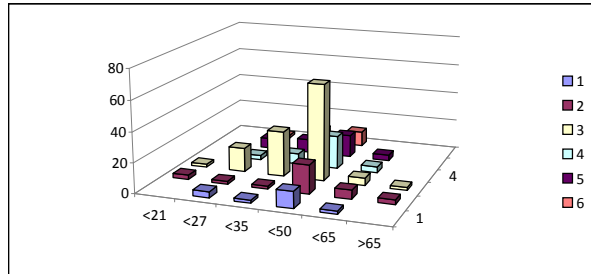

Overzicht treden per leeftijd

Ladr s jun-2011

Aantal	CODE_TREDE						Eindtotaal	
	LfCAT1	1	2	3	4	5		6
<21			3	2			5	
<27		4	2	16	3	7	2	34
<35		2	2	30	7	9	9	59
<50		11	19	64	22	15	10	141
>65		2	6	5	4	4		21
>65			3	2				5
Eindto		19	35	119	36	35	21	265

Ladr s jun-2011

Aantal	CODE_TREDE_VERW								Eindt	
	LfCAT1	1	2	3	4	5	6	9		(leeg)
<21						2	2		1	5
<27				2	1	2	19	1	9	34
<35			1	5	1	7	33	1	11	59
<50				4	22	28	29	40	18	141
<65		1	3	4	7	2	1		3	21
>65				2					3	5
Eindto		1	8	35	37	42	95	2	45	265

Ladderposities per maand van het gehele bestand

	1	2	3	4	5	6	Totaal
jul-201	23	38	104	36	40	2	243
aug-20	23	33	102	40	42	2	242
sep-20	19	36	99	40	39	1	234
okt-20	21	35	103	37	36	2	234
nov-20	21	34	109	35	37	4	240
dec-20	21	35	108	34	36	4	238
jan-20	23	34	107	36	37	6	243
feb-20	24	33	115	40	39	8	259
mrt-20	21	33	112	37	38	9	250
apr-20	20	33	114	38	35	15	255
mei-20	19	36	118	39	35	17	264
jun-20	19	35	119	36	35	21	265
jul-201	20	34	115	37	35	22	263